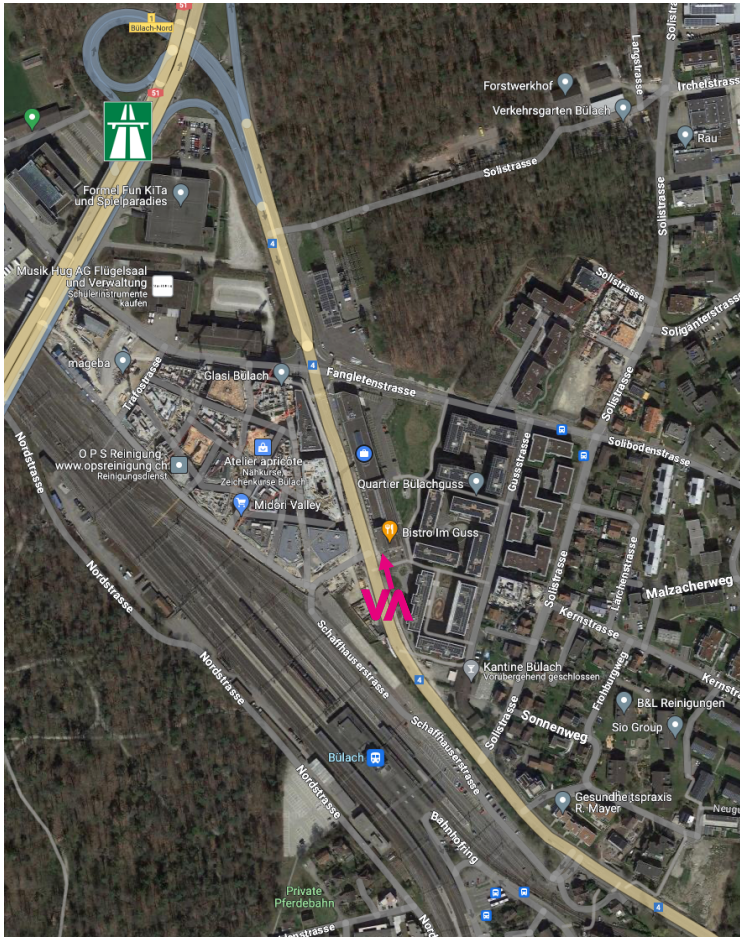

Direction Map

Adresse:
 Volleyball Academy
 Schaffhauerstrasse 106
 8180 Bülach

Mit dem Auto:

Fahren Sie auf der A51 bis zu der Ausfahrt Bülach Nord. Nach der Ausfahrt kommen Sie zu einer grossen Kreuzung der Strassen Schaffhauerstrasse, Fangletenstrasse, Schützenmattstrasse. Bei dieser Kreuzung biegen Sie links auf die Fangletenstrasse und nach etwa 20 Meter können Sie rechts auf dem grossen Coop-Parkplatz parken. Danach laufen Sie am Eingang vom Coop und dem Bistro im Guss vorbei. Sie laufen um die Ecke des Gebäudes und ganz vorne am Ende der Gebäudeseite befindet sich der Eingang. Der Lift bringt Sie im 3. Stockwerk direkt zu uns – bitte bei der WePINK AG klingeln.

Mit den öffentlichen Verkehrsmitteln:

Steigen Sie am Bülach Bahnhof aus. Von dort sind es noch 6 Minuten zu Fuss. Gehen Sie durch die Unterführung Richtung Solistrasse. Nach der Unterführung gehen Sie rechts um die Ecke und laufen der Hauptstrasse (Schaffhauerstrasse) entlang bis zu den Treppenstufen. Links neben den Fenstern des Bistros befindet sich der Eingang. Mit dem Lift fahren Sie in den 3. Stock – bitte bei der WePINK AG klingeln.